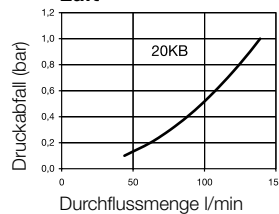

Durchfluss-Diagramme

Luft