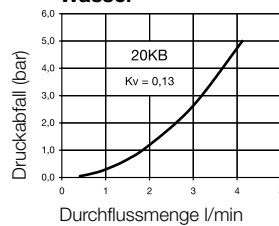

Wasser

Folgende andere Ausführungen finden Sie im aktuellen Gesamtkatalog auf Seite:

- Messing/Stahl einseitig S. 26
- Edelstahl S. 188

Werkstoffe

Kupplung

Gewindestück
Ventilkörper
Entriegelungshülse
Ventil
Federn, Sprengring
Kugeln
Dichtungen
(Entriegelungshülsen aus Alu eloxiert auf Anfrage)

Standard

Messing
Messing
Messing
Messing
1.4310
1.4034
NBR

vernickelt

Messing, vernickelt
Messing, vernickelt
Messing, vernickelt
Messing
1.4310
1.4034
NBR

Stecker

Steckerteil
Gewindestück
Ventil
Feder
Dichtung

Messing
Messing
Messing
1.4310
NBR

Messing, vernickelt
Messing, vernickelt
Messing
1.4310
NBR

Verschlusskupplungen

RECTUS Serie 20KB

	Anschluss A	SW mm	L mm	D mm	L1 mm	L2 mm	SW1 mm	B mm	G mm	Ausführung	Artikel-Nr.	LS
Außengewinde	M5	9	26	10	5					Standard	20KB AM05 MPX	■
										vernickelt	20KB AM05 MPN	■□
Innengewinde	G 1/8	11	28	10	7					Standard	20KB AW10 MPX	■
										vernickelt	20KB AW10 MPN	■
	M5	9	26	10	5					Standard	20KB IM05 MPX	■□
										vernickelt	20KB IM05 MPN	■□
	G 1/8	12	28	10	7					Standard	20KB IW10 MPX	■
										vernickelt	20KB IW10 MPN	■□

LS = Lieferstatus:

■ am Lager

■□ kurzfristig lieferbar

□ mittelfristig lieferbar