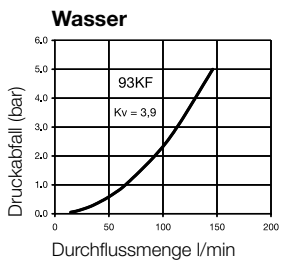

Technik

Modul-Kupplungen und -Stecker ohne integrierte Verriegelung für den Einbau in Multikupplungssysteme (Serie 08). Spezialbeschichtung der Kupplungskörper, dadurch hohe Widerstandsfähigkeit, geringe Kuppelkräfte und Beständigkeit gegenüber flüssigen Medien.

Durchfluss-Diagramme