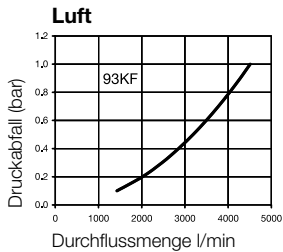

Technik

Modul-Kupplungen und -Stecker ohne integrierte Verriegelung für den Einbau in Multikupplungssysteme (Serie 08). Spezialbeschichtung der Kupplungskörper, dadurch hohe Widerstandsfähigkeit, geringe Kuppelkräfte und Beständigkeit gegenüber flüssigen Medien.

Durchfluss-Diagramme